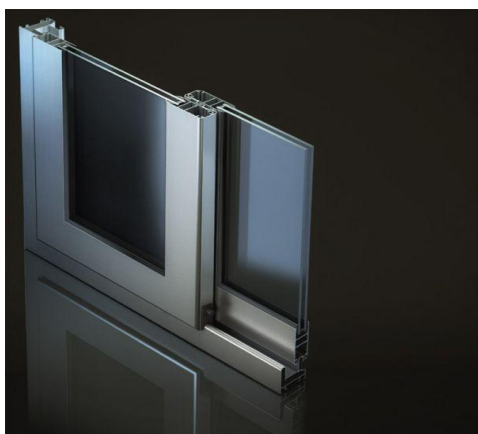

L'isolamento termico e acustico è garantito dall'utilizzo del vetro camera di serie 4/12/4. I profilati sono estrusi in lega di alluminio EN AW 6060 anodizzabili e verniciabili. Sistema di tenuta a giunto aperto con precamera o doppia battuta, con guarnizioni in EPDM. Gli accessori utilizzati per il sistema sono originali, studiati e prodotti a garanzia delle prestazioni del sistema stesso e rispondenti ai criteri indicati nelle norme Europee e alle disposizioni normative Italiane di riferimento in materia di sicurezza. Profondità telaio: 53 mm. Profondità anta: 28 mm.